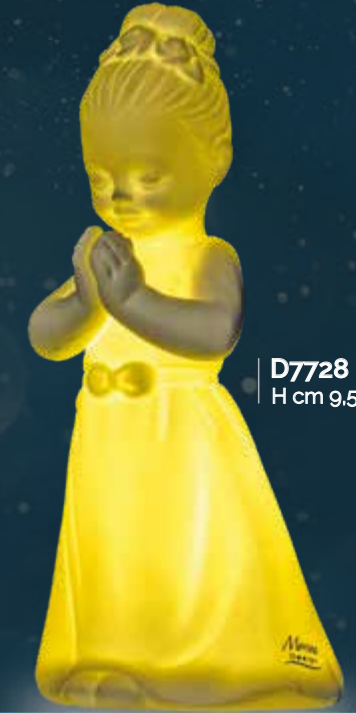

D7718
H cm 15

D7725
H cm 15

D7722
H cm 16

D7716
H cm 12

D7728
H cm 9,5

PORCELLANA BONE CHINA LAMPADA LED NOTTURNA

D7726
H cm 20

D7715
H cm 16

D7717
H cm 26

D7723
H cm 25

D7720
H cm 18

D7770
H cm 17,5

D7774
H cm 15

PORCELLANA BONE CHINA - LAMPADA LED NOTTURNA

D7768
H cm 15,5

D7363
H cm 27