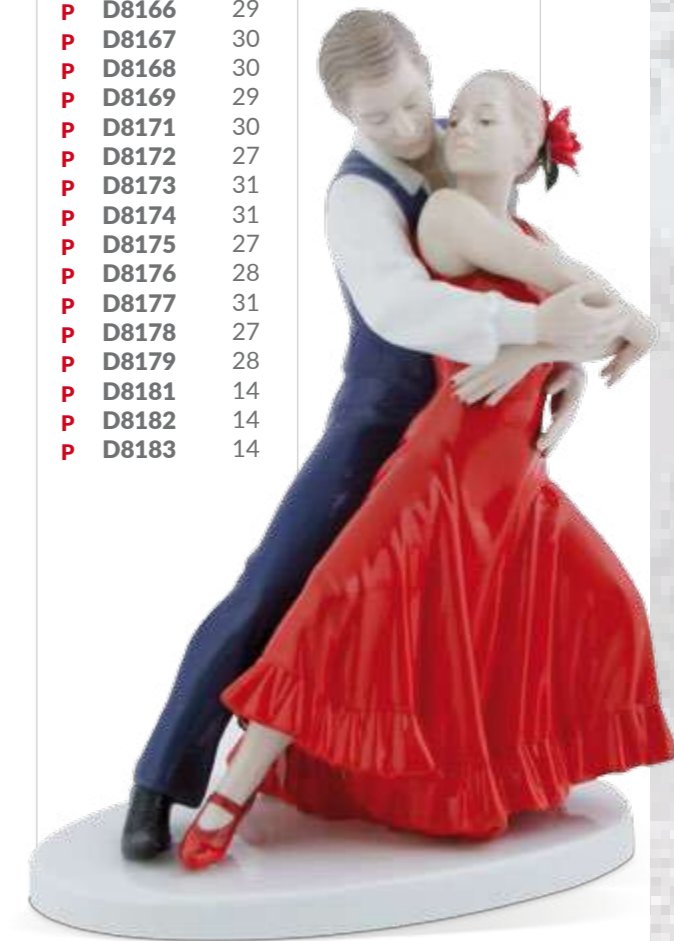

Codice	Pag.	Codice	Pag.	Codice	Pag.	Codice	Pag.	Codice	Pag.	Codice	Pag.	Codice	Pag.
D7134	81	D7458	85	D7718	58	P D7773	56	P D8102	42	P D8151	36	P D8187	23
D7135	81	P D7459	90	D7719	58	P D7774	54	P D8103	42	P D8152	37	P D8188	23
D7150	89	P D7460	92	D7720	61	P D7826	63	P D8104	42	P D8153	37	P D8189	23
D7151	84	P D7470	65	D7722	59	P D7830	66	P D8105	42	P D8154	35	P D8191	24
D7155	74	D7471	64	D7723	61	P D7893	11	P D8106	43	P D8155	35	P D8192	24
D7186	77	D7472	64	P D7724	57	D7913	32	P D8107	43	P D8156	36	P D8193	25
D7214	69	D7483	53	P D7725	58	P D7981	19	P D8108	43	P D8157	34	P D8194	24
D7215	69	D7485	76	P D7726	60	P D7983	19	P D8109	43	P D8158	34	P D8195	24
P D7218	92	D7486	76	D7728	59	P D7984	19	P D8111	13	P D8159	34	P D8196	25
D7227	87	D7492	53	P D7729	57	P D7985	19	P D8112	13	P D8163	28	P D8197	25
D7228	87	D7504	51	P D7730	56	P D7986	19	P D8113	13	P D8164	28		
D7236	52	P D7514	48	D7740	68	P D7987	21	P D8114	15	P D8165	27		
D7237	52	P D7515	48	D7741	68	P D7989	21	P D8115	13	P D8166	29		
D7244	66	D7521	82	P D7742	86	P D7993	18	P D8116	13	P D8167	30		
D7245	66	D7522	82	P D7743	86	P D7995	18	P D8117	13	P D8168	30		
D7250	76	D7524	53	P D7744	88	P D7996	18	P D8118	15	P D8169	29		
D7251	76	P D7528	88	D7745	74	P D7997	18	P D8119	15	P D8171	30		
D7269	77	D7529	71	D7746	81	P D7998	18	P D8120	12	P D8172	27		
D7295	86	D7530	77	D7747	75	P D7800	80	P D8121	12	P D8173	31		
P D7319	64	D7531	73	D7748	75	P D7802	80	P D8122	12	P D8174	31		
P D7323	62	D7545	72	D7749	75	P D7803	80	P D8123	17	P D8175	27		
P D7363	62	D7546	72	D7750	75	P D8008	21	P D8124	17	P D8176	28		
D7373	67	P D7547	68	D7751	82	P D8013	33	P D8125	16	P D8177	31		
P D7376	63	P D7548	67	D7752	72	P D8018	33	P D8126	16	P D8178	27		
P D7385	78	P D7549	67	D7753	72	P D8031	11	P D8127	17	P D8179	28		
D7391	52	D7613	71	P D7754	65	P D8032	11	P D8128	17	P D8181	14		
P D7394	79	D7617	71	D7755	74	P D8050	20	P D8131	8	P D8182	14		
P D7395	79	D7620	66	P D7756	79	P D8051	20	P D8132	8	P D8183	14		
D7401	82	P D7626	65	D7757	69	P D8052	20	P D8133	9				
D7432	52	P D7633	70	D7758	69	P D8053	20	P D8134	9				
D7433	51	D7641	88	P D7760	46	P D8064	32	P D8136	10				
D7434	51	D7642	71	P D7761	46	P D8065	32	P D8137	10				
P D7435	83	D7643	71	D7762	47	P D8072	39	P D8138	10				
P D7436	83	D7644	71	D7763	47	P D8073	39	P D8139	7				
P D7437	83	P D7654	67	D7764	46	P D8074	40	P D8141	4				
P D7441	70	P D7704	78	P D7765	49	P D8075	41	P D8142	4				
P D7443	73	D7711	50	P D7766	47	P D8076	41	P D8143	5				
P D7444	73	D7712	50	P D7767	49	P D8078	40	P D8144	5				
D7446	68	D7713	50	P D7768	55	P D8081	7	P D8145	4				
P D7453	85	D7714	50	P D7769	55	P D8083	7	P D8146	5				
D7454	85	P D7715	60	P D7770	54	P D8085	37	P D8147	6				
D7455	84	P D7716	59	P D7771	56	P D8086	37	P D8148	6				
P D7456	84	D7717	60	P D7772	54	P D8101	42	P D8149	6