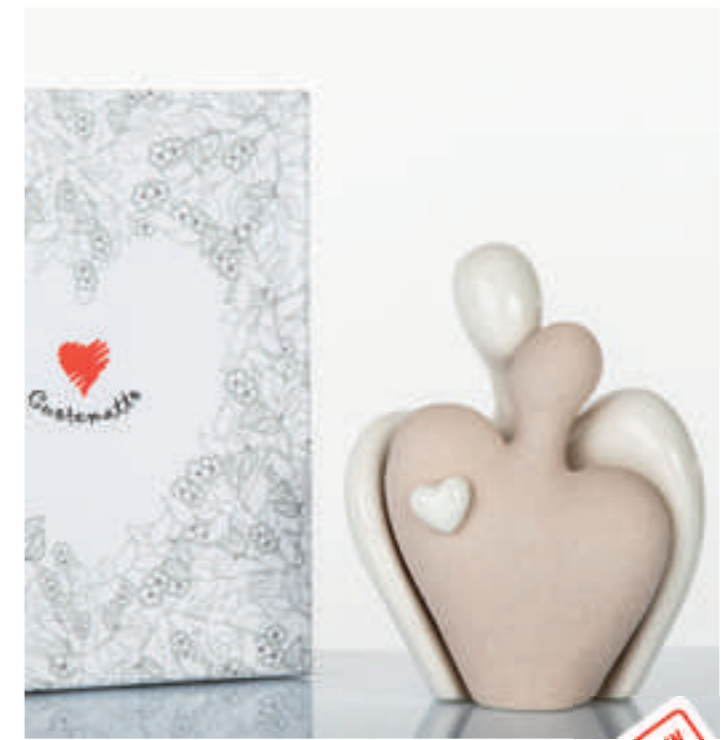

D5855

- cm 10x6x12