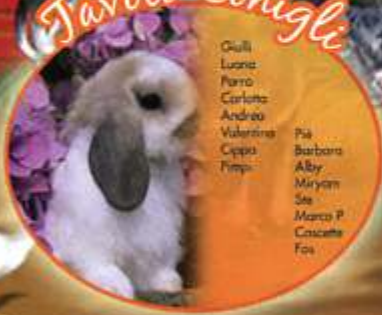

Tavolo Conigli

- Ghilli
- Luana
- Piero
- Carlotta
- Andrea
- Valentina
- Cippa
- Pippi

- Psi
- Barbara
- Alby
- Miryam
- Ste
- Marco P
- Cascate
- Fos